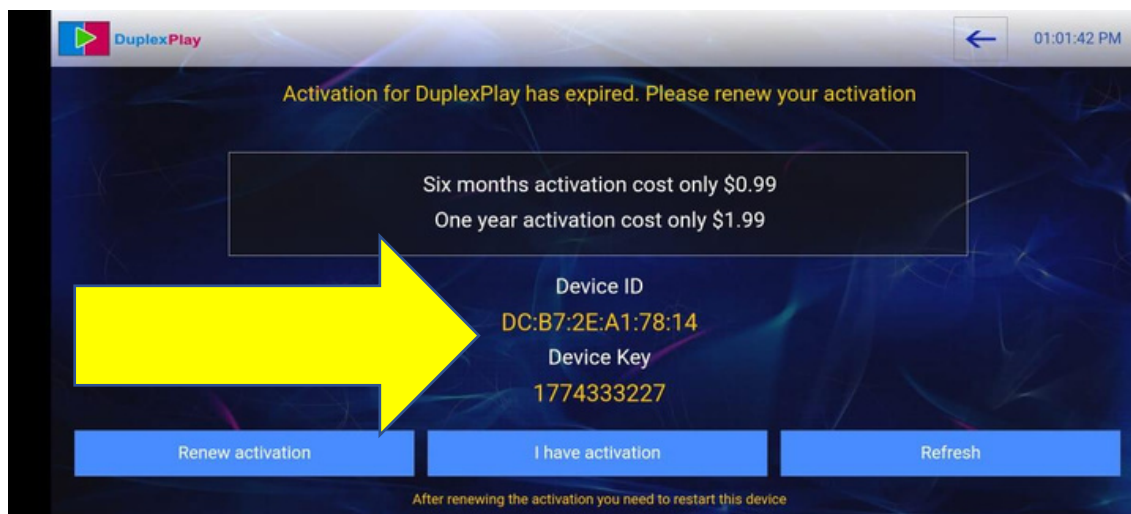

## GUIA DUPLEX PLAY

Bienvenid@ a HOME PLAY PLUS, para poder ver el contenido necesito que descargues la app en tu equipo.

ÍCONO DE LA APP

1) Selecciona la opción ACTIVATION/ACTIVACIÓN

2) Enviamos una foto de esta información para que podamos configurar tu dispositivo en nuestro servidor.

3) Luego dele a refresh/actualizar.

4) Seleccione la carpeta HOME PLAY TV.

5) Ya puede disfrutar de nuestro contenido, ingrese a lo que desee disfrutar.

Si gusta, puede configurar el control parental para bloquear los contenidos que desee.