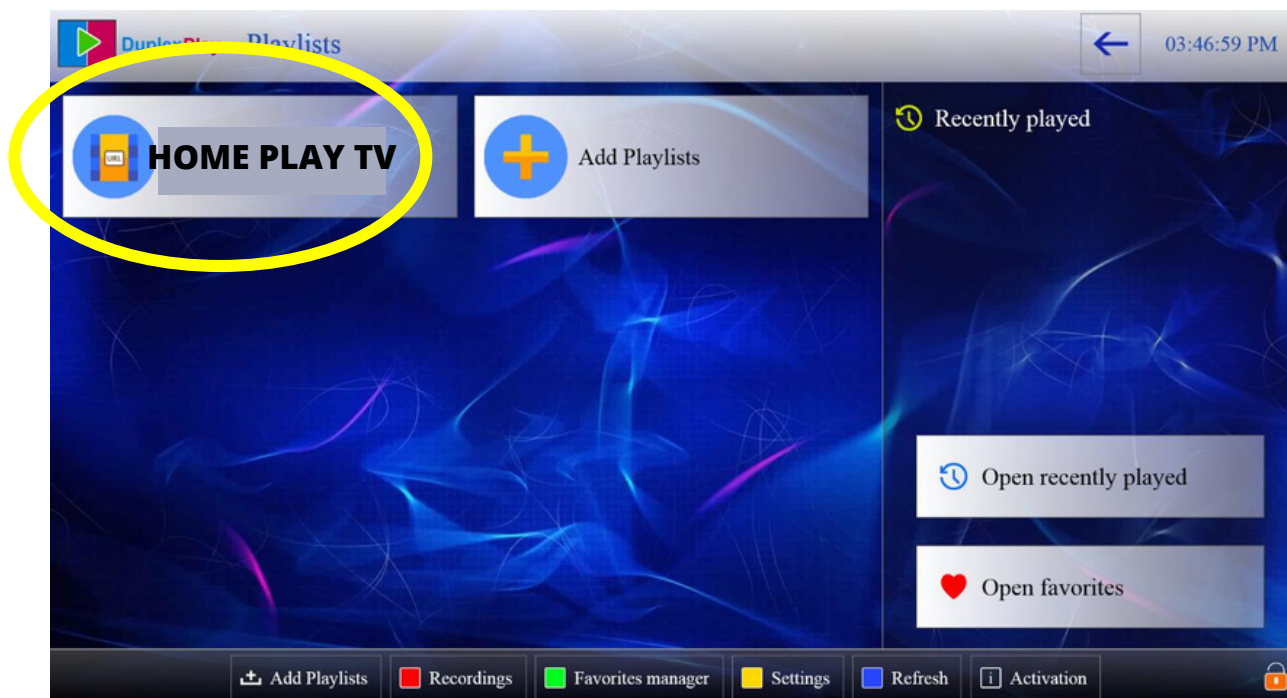

## GUIA DUPLEX PLAY

Bienvenid@ a HOME PLAY PLUS, para poder ver el contenido necesito que descargues la app en tu equipo.

ÍCONO DE LA APP

1) Selecciona la opción ACTIVATION/ACTIVACIÓN

2) Enviamos una foto de esta información para que podamos configurar tu dispositivo en nuestro servidor.

3) Luego dele a refresh/actualizar.

4) Seleccione la carpeta HOME PLAY TV.

5) Ya puede disfrutar de nuestro contenido, ingrese a lo que desee disfrutar.

Si gusta, puede configurar el control parental para bloquear los contenidos que desee.