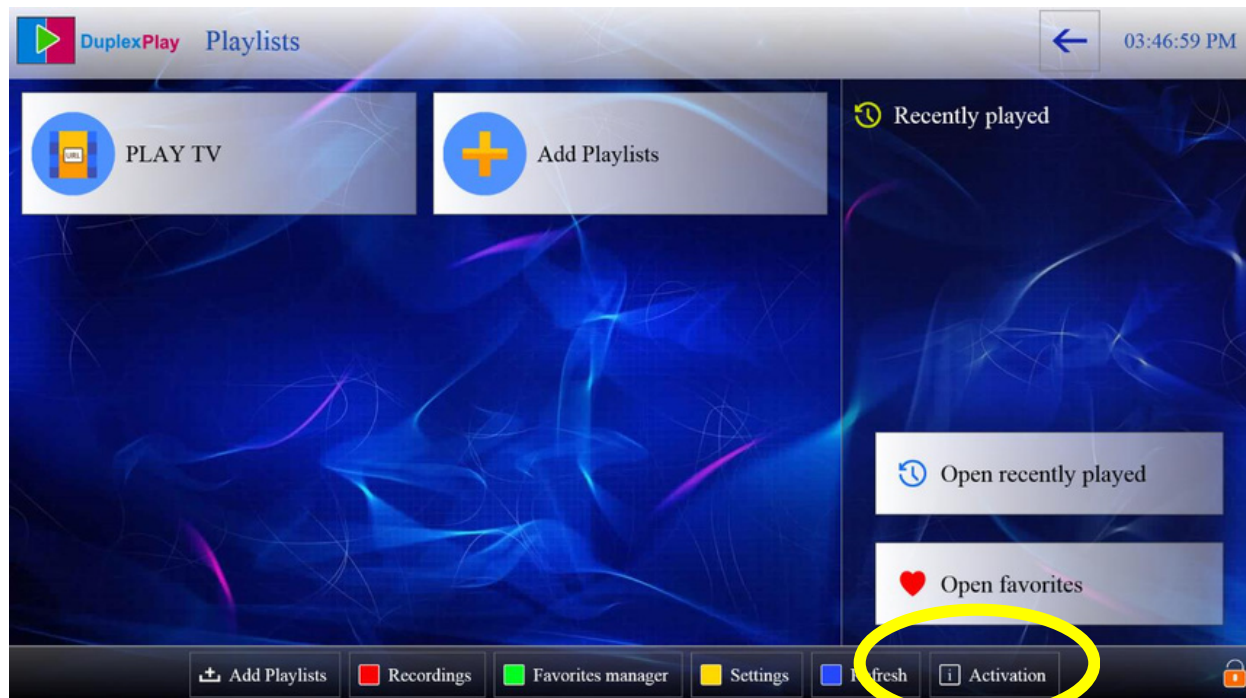

## GUIA DUPLEX PLAY

Bienvenid@ a HOME PLAY PLUS, para poder ver el contenido necesito que descargues la app en tu equipo.

ÍCONO DE LA APP

1) Selecciona la opción ACTIVATION/ACTIVACIÓN

2) Enviamos una foto de esta información para que podamos configurar tu dispositivo en nuestro servidor.

3) Luego dele a refresh/actualizar.

4) Seleccione la carpeta HOME PLAY TV.

5) Ya puede disfrutar de nuestro contenido, ingrese a lo que desee disfrutar.

Si gusta, puede configurar el control parental para bloquear los contenidos que desee.