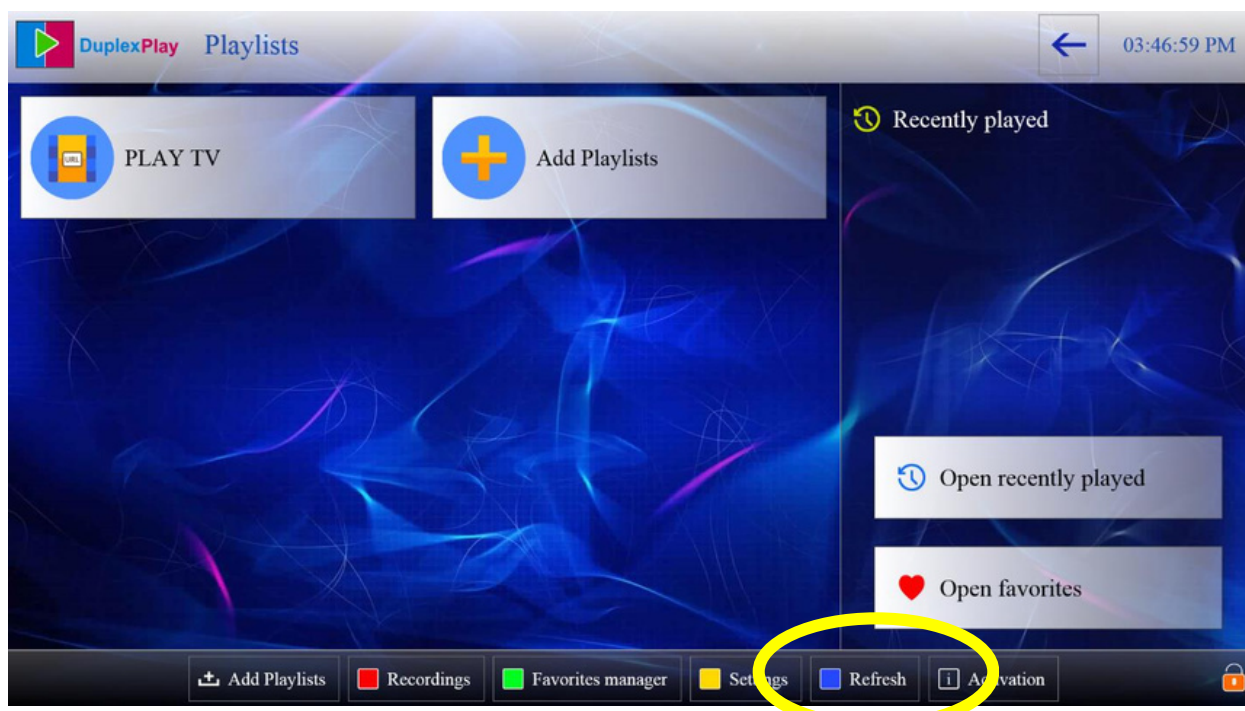

## GUIA DUPLEX PLAY

Bienvenid@ a HOME PLAY PLUS, para poder ver el contenido necesito que descargues la app en tu equipo.

ÍCONO DE LA APP

1) Selecciona la opción ACTIVATION/ACTIVACIÓN

2) Enviamos una foto de esta información para que podamos configurar tu dispositivo en nuestro servidor.

3) Luego dele a refresh/actualizar.

4) Seleccione la carpeta HOME PLAY TV.

5) Ya puede disfrutar de nuestro contenido, ingrese a lo que desee disfrutar.

Si gusta, puede configurar el control parental para bloquear los contenidos que desee.